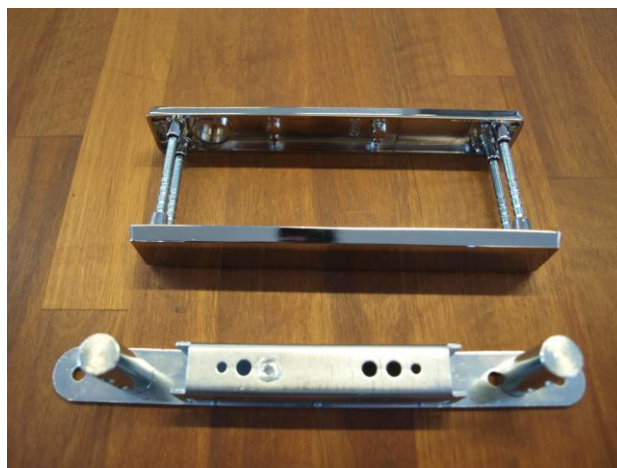

NYHED FRA LÅSEGRUPPEN

**LGD-ARO SIKRINGSBLIK TIL ASSA LÅS 13787
MONTERES MED BLINDSKILTE TYPE 351753 / 351754**

VI OPLEVER OFTE PROBLEMER MED EN GOD FYSISK SIKRING AF ALUMINIUMS SKYDEDØRE I MANGE BUTIKKER. OFTE ER SLUTBLIKKET TIL HAGESVINGLÅSEN IKKE FASTGJORT FORSVARLIGT.

MED LGD-ARO SIKRINGSBLIK OPNÅR DU EN VÆSENTLIGT BEDRE SIKRING AF DISSE DØRTYPER.

LGD-ARO SIKRINGSBLIK KAN ANVENDES TIL ASSA LÅS 13787 M.FL.

PRISER:

1-9 STK. KR. 429,00 PR. STK.

10-19 STK. KR. 409,00 PR. STK.